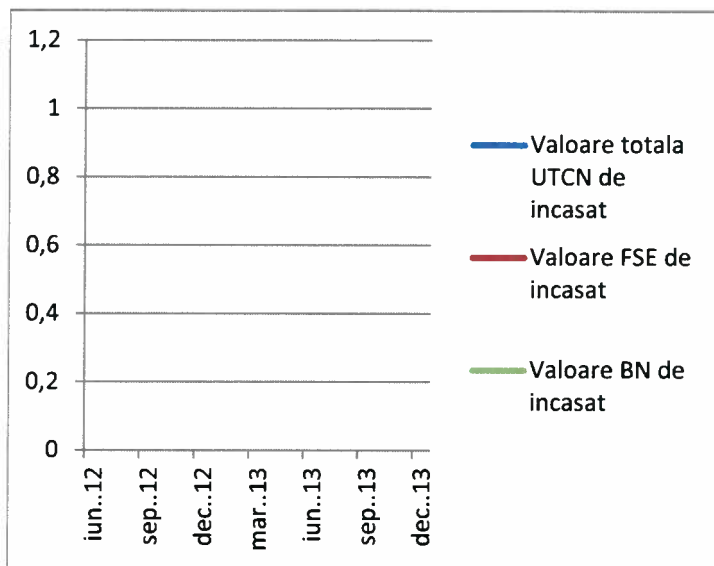

PREVIZIUNI LUNARE PLATI

Nr. crt.	Luna	Valoare totala UTCN de incasat	Valoare FSE de incasat	Valoare BN de incasat
1	iun.12			
2	iul.12			
3	aug.12			
4	sep.12			
5	oct.12			
6	nov.12			
7	dec.12			
8	ian.13			
9	feb.13			
10	mar.13			
11	apr.13			
12	mai.13			
13	iun.13			
14	iul.13			
15	aug.13			
16	sep.13			
17	oct.13			
18	nov.13			
19	dec.13			